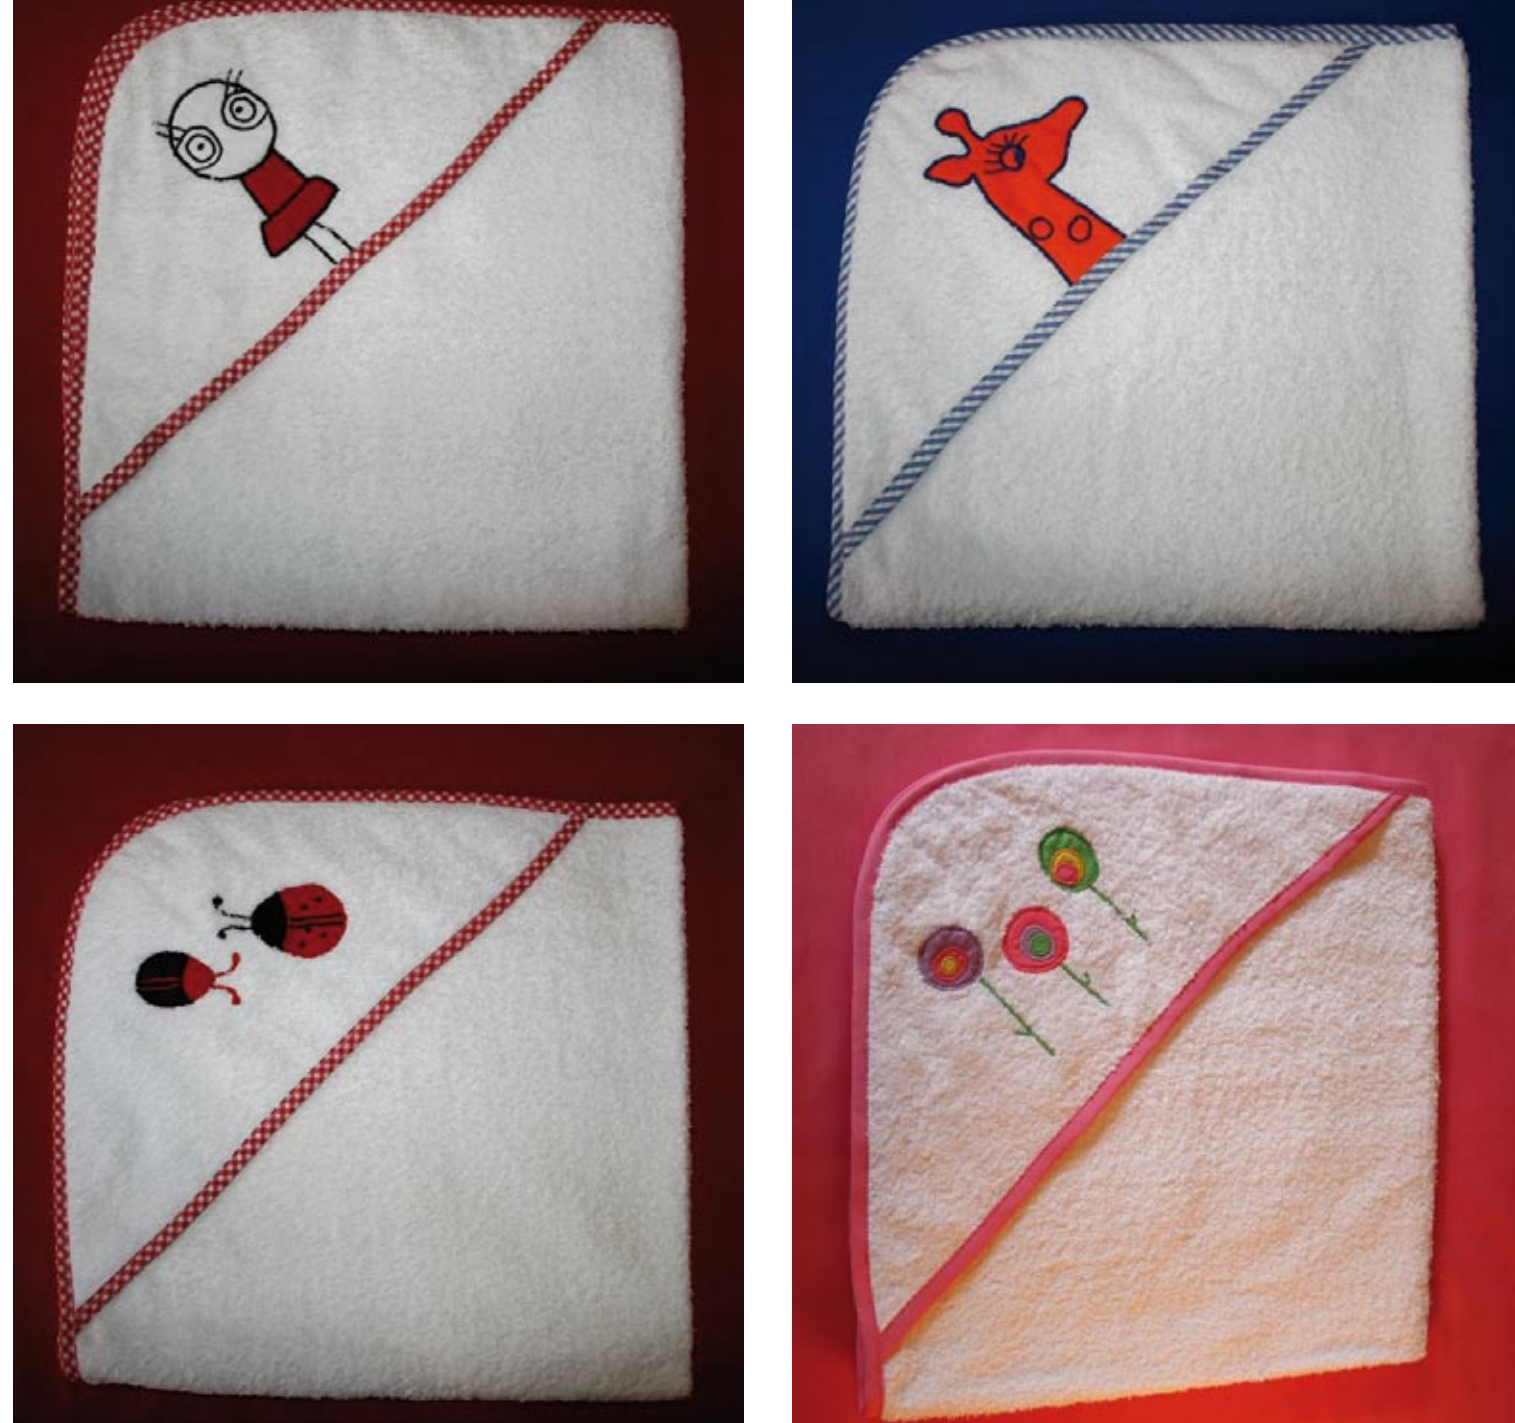

TOALLÓN CON APLICACIÓN
(tamaño adulto: 1.50 x 0.70)

TOALLÓN CON CAPUCHA BORDADA
(0.75 x 0.75)

SÁBANAS
moisés- catre (0.75 x 1.00)
cuna (1.00 x 1.50)
cuna funcional (1.20 x 1.80)
1 plaza (1.50 x 2.50)

PAÑALEROS

BATAS DE BAÑO
(Talle 4-6-8-12)

CHICHONERAS

ACOLCHADOS

CORTINAS DE BAÑO

CAMBIADORES

TODOS LOS MATERIALES QUE USAMOS SON NOBLES Y DE GRAN CALIDAD:
LINÓN, BATISTA, PERCAL, PIQUÉ, ARCEL, TOALLA DOBLE FELPA, ETC.

DISEÑOS: