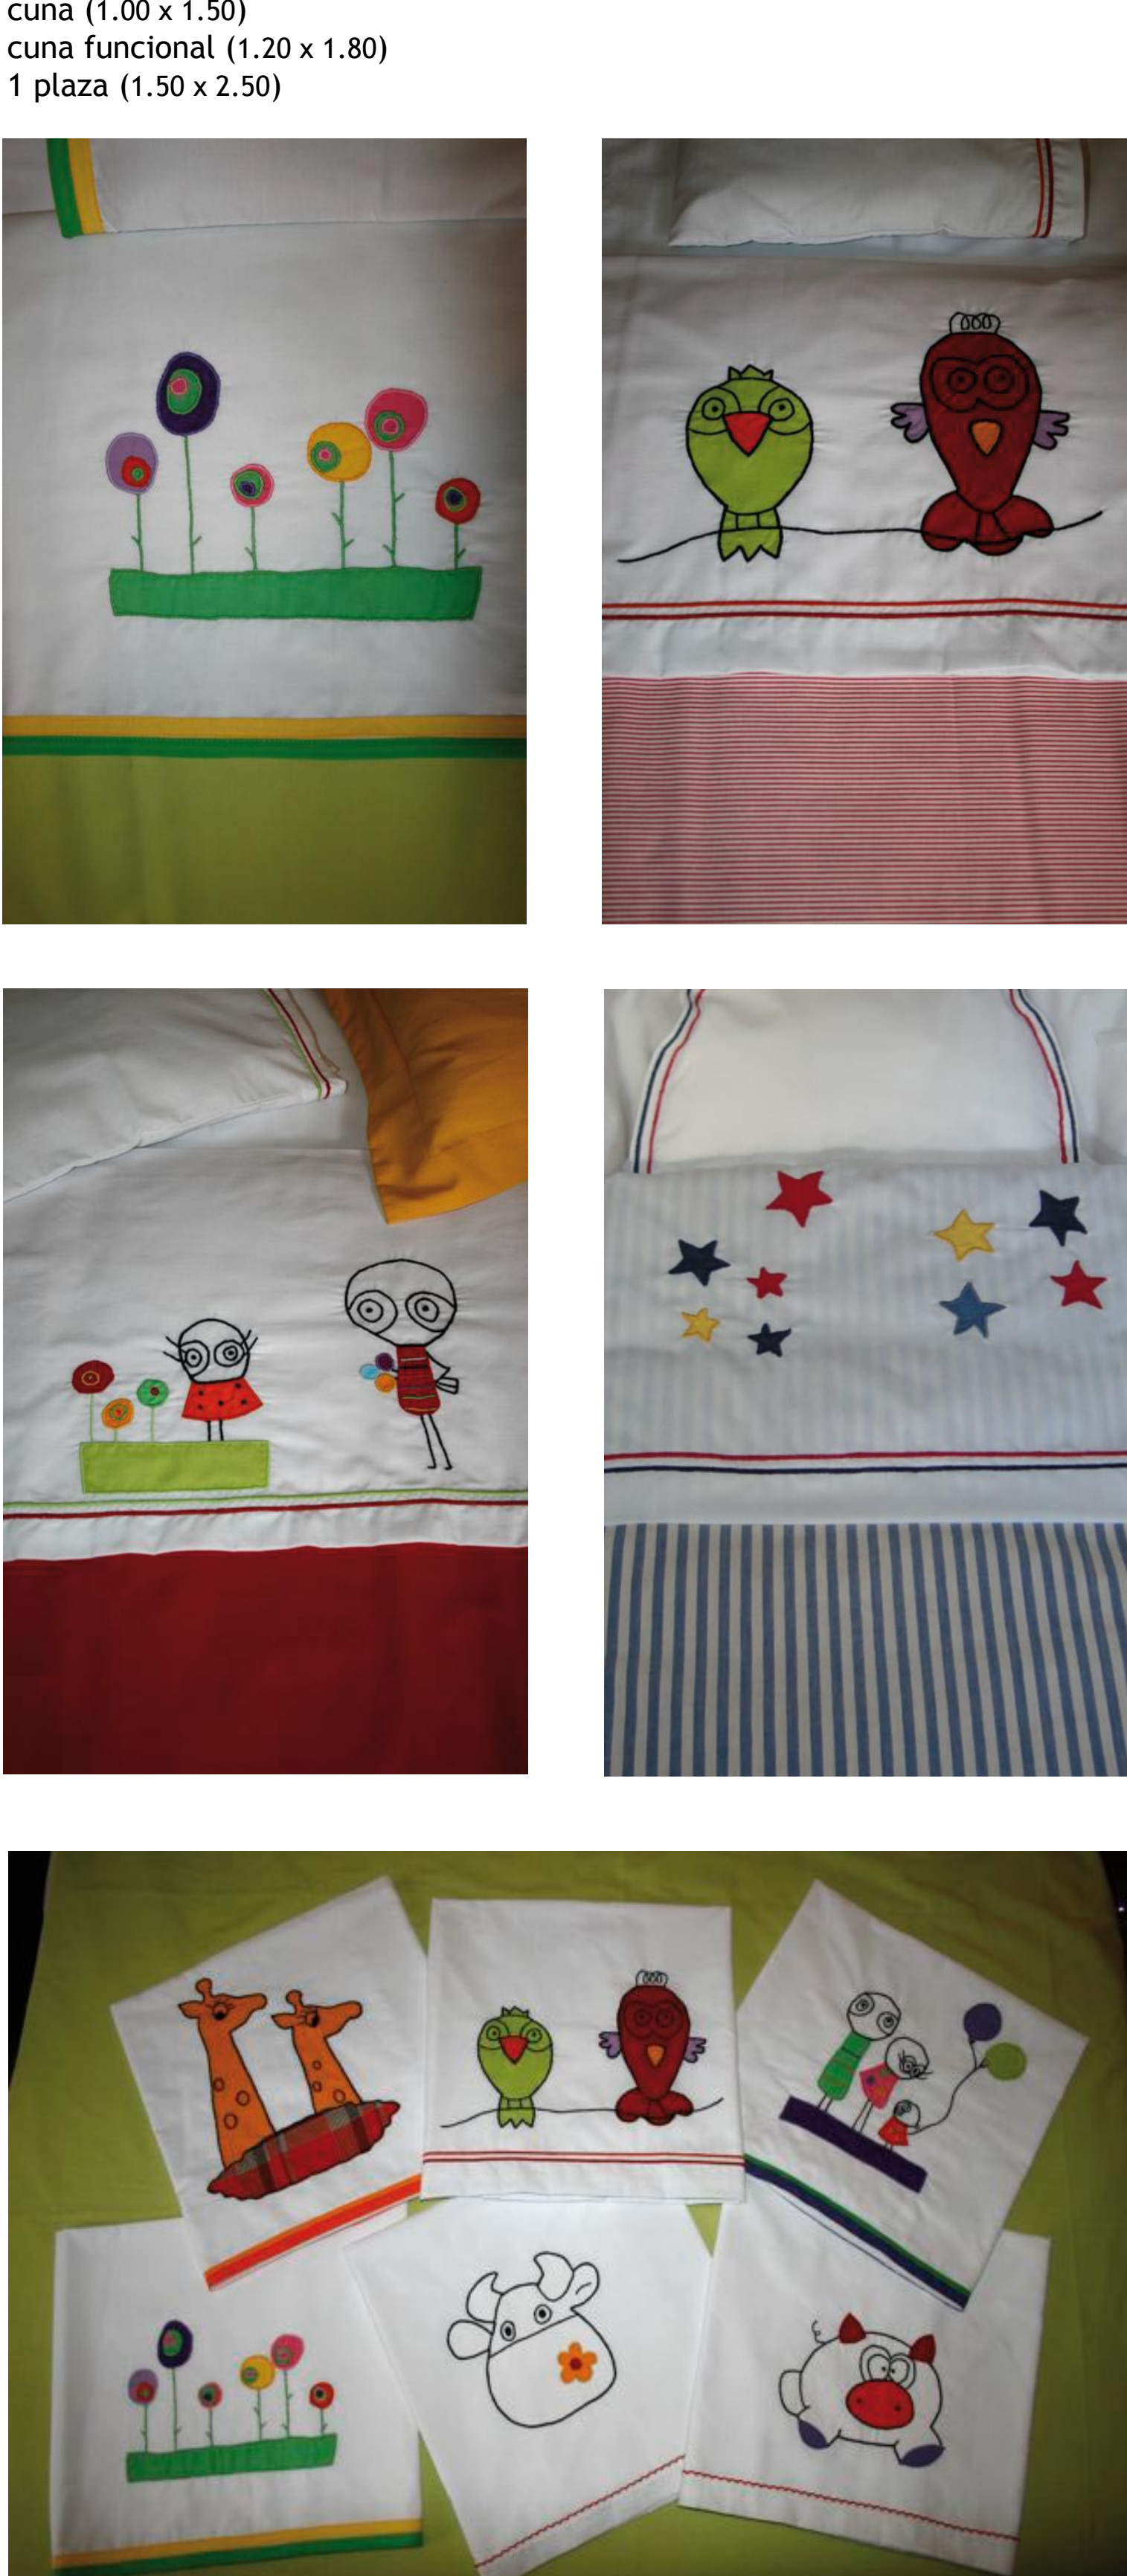

TOALLÓN CON APLICACIÓN
(tamaño adulto: 1.50 x 0.70)

TOALLÓN CON CAPUCHA BORDADA
(0.75 x 0.75)

SÁBANAS
moisés- catre (0.75 x 1.00)
cuna (1.00 x 1.50)
cuna funcional (1.20 x 1.80)
1 plaza (1.50 x 2.50)

PAÑALEROS

BATAS DE BAÑO
(Talle 4-6-8-12)

CHICHONERAS

ACOLCHADOS

CORTINAS DE BAÑO

CAMBIADORES

TODOS LOS MATERIALES QUE USAMOS SON NOBLES Y DE GRAN CALIDAD:
LINÓN, BATISTA, PERCAL, PIQUÉ, ARCEL, TOALLA DOBLE FELPA, ETC.

DISEÑOS: